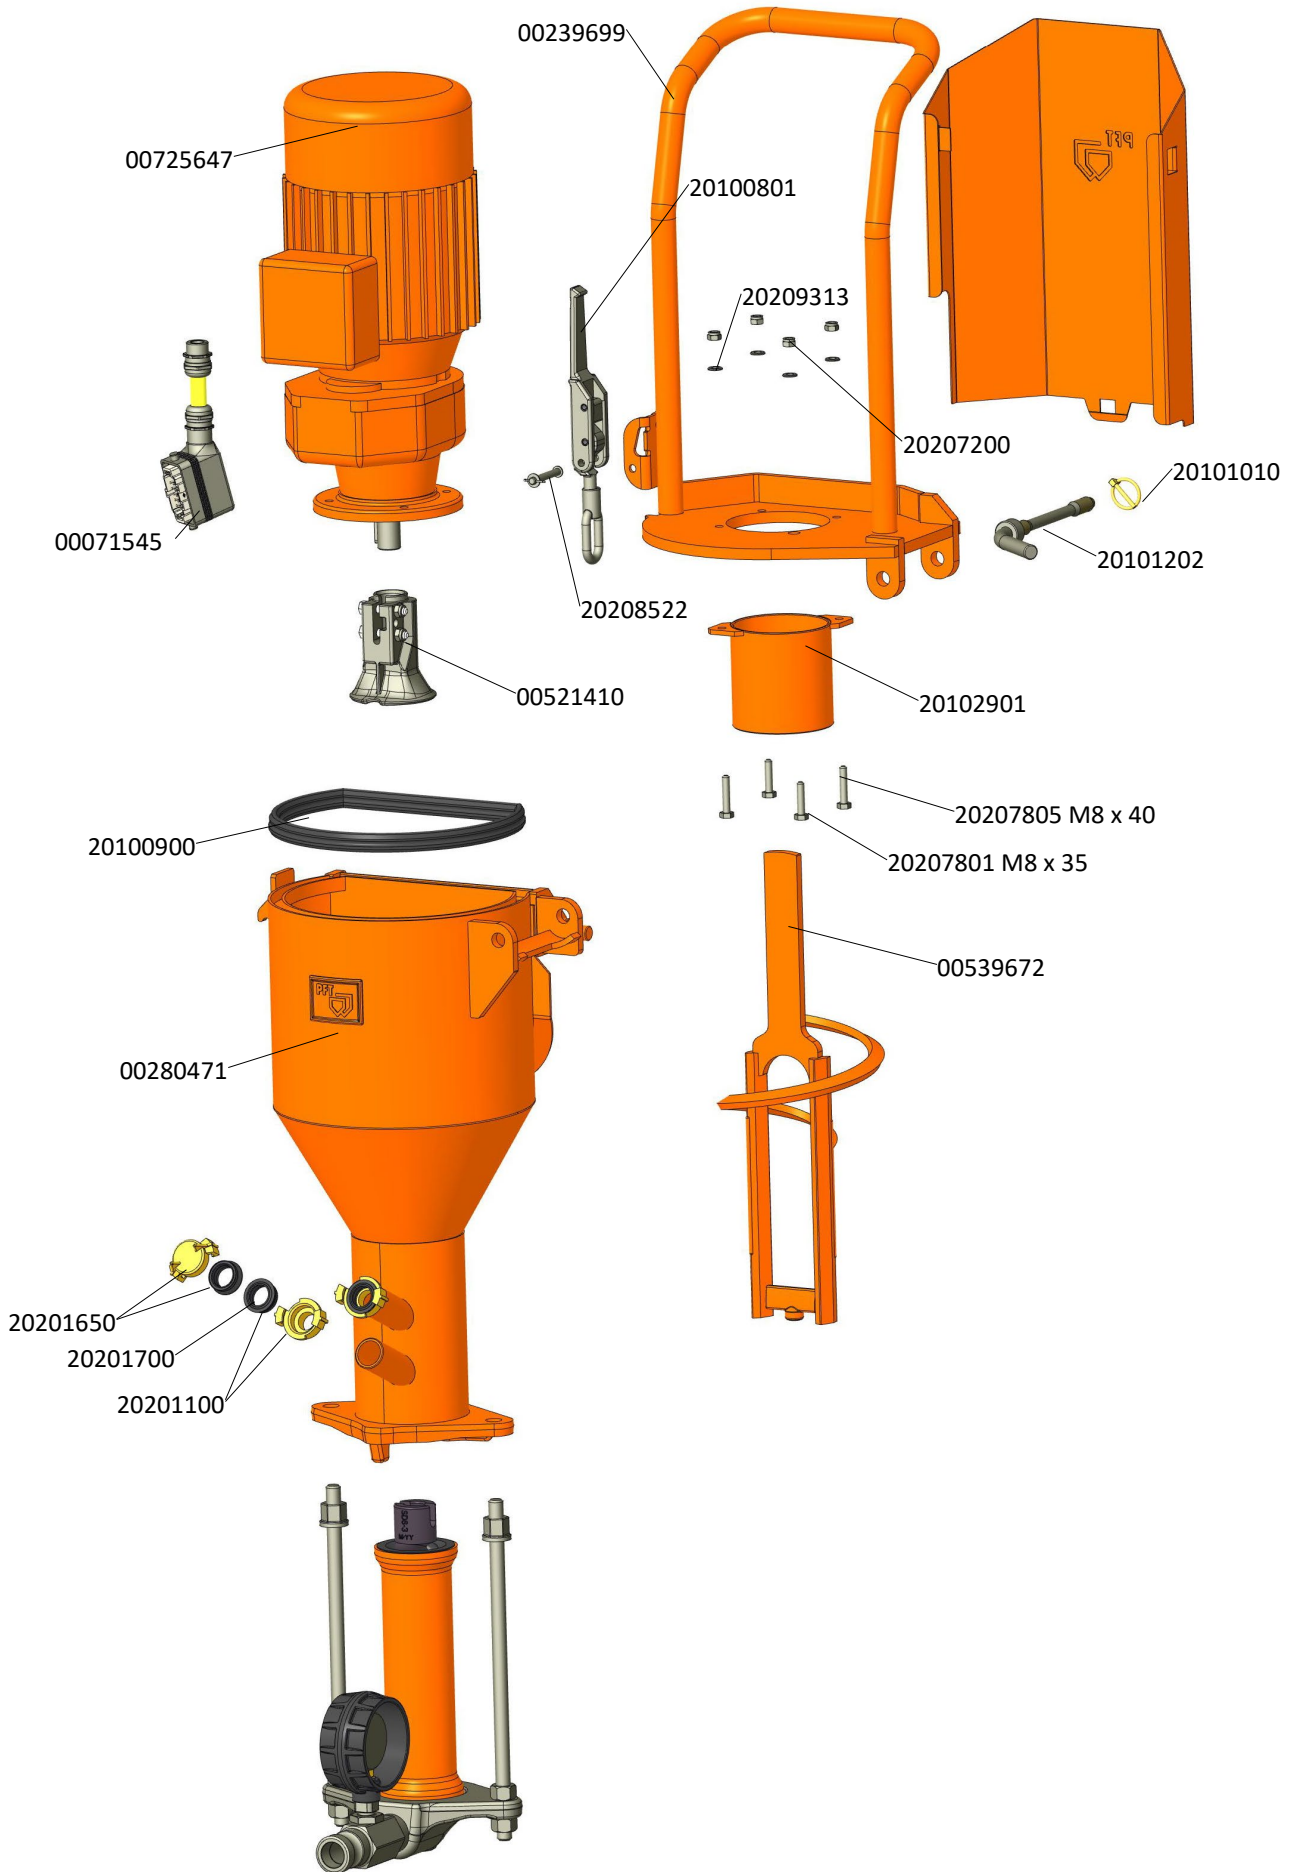

Ersatzteilliste

Spare parts list

PFT Bionik Mischrohr G 4 mit 6,05 kW 230V Motor und SD6-3 Slimline
PFT Bionik Mixing tube G 4 with 6,05 kW 230V motor and SD6-3 Slimline

Mischrohr G 4 X D-Pumpe 6,05 KW RAL2004 kpl.

Mixing tube G 4 X D-pumpe 6,05 KW RAL2004 cpl.

Pumpeneinheit SD6-3 Slimline

Pump unit SD6-3 Slimline

PFT - ALWAYS AT YOUR SITE

Knauf PFT GmbH & Co. KG

Postfach 60 97343 Iphofen

Einersheimer Straße 53 97346 Iphofen