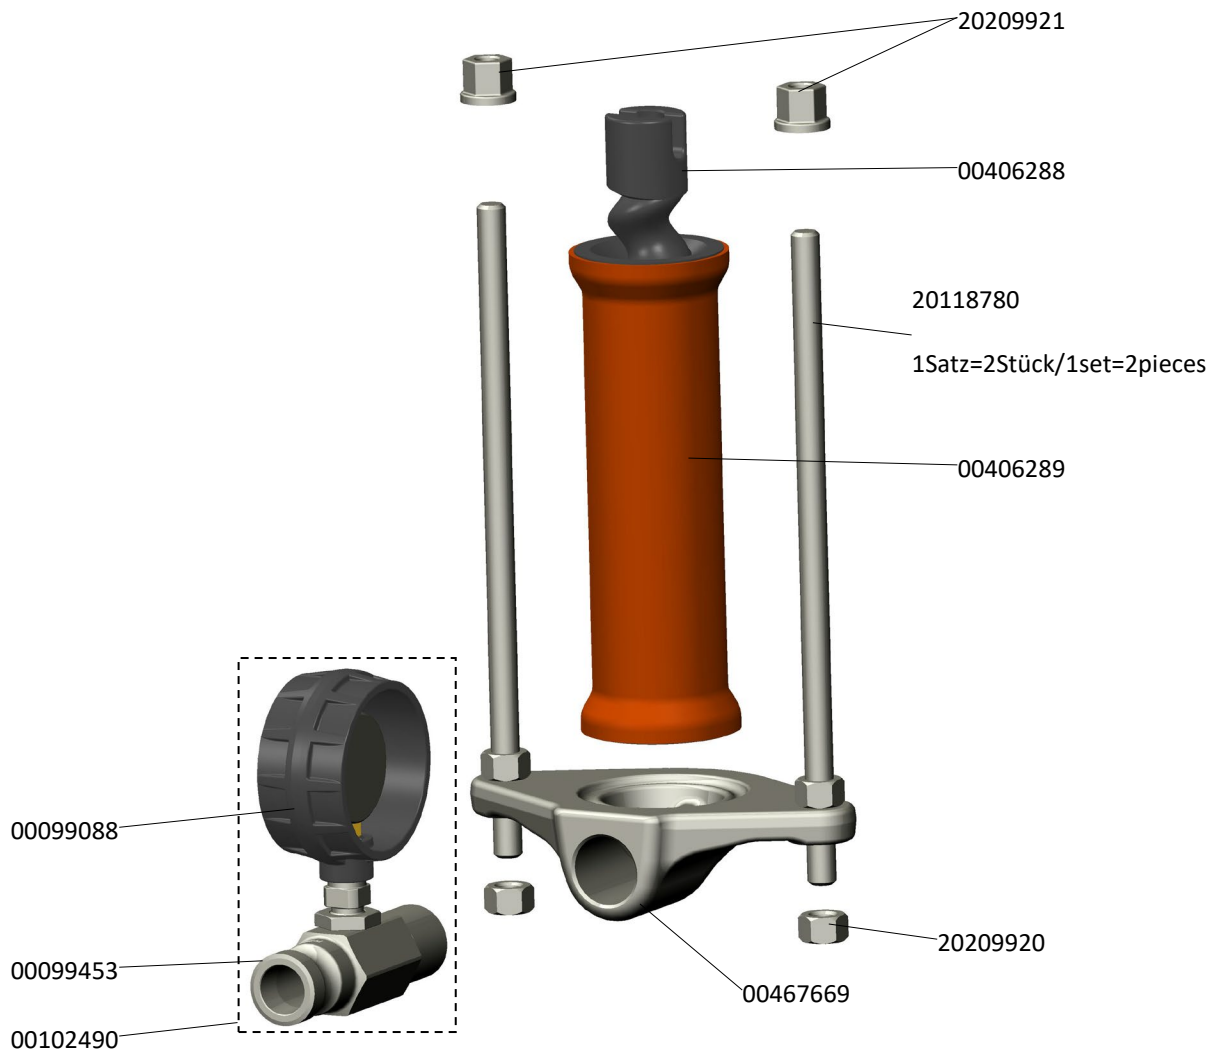

Ersatzteilliste

Spare parts list

PFT Bionik Mischrohr G 4 mit 6,05 kW 230V Motor und SD6-3 Slimline
PFT Bionik Mixing tube G 4 with 6,05 kW 230V motor and SD6-3 Slimline

Mischrohr G 4 X D-Pumpe 6,05 KW RAL2004 kpl.

Mixing tube G 4 X D-pumpe 6,05 KW RAL2004 cpl.

Pumpeneinheit SD6-3 Slimline

Pump unit SD6-3 Slimline

PFT - ALWAYS AT YOUR SITE

Knauf PFT GmbH & Co. KG

Postfach 60 97343 Iphofen

Einersheimer Straße 53 97346 Iphofen