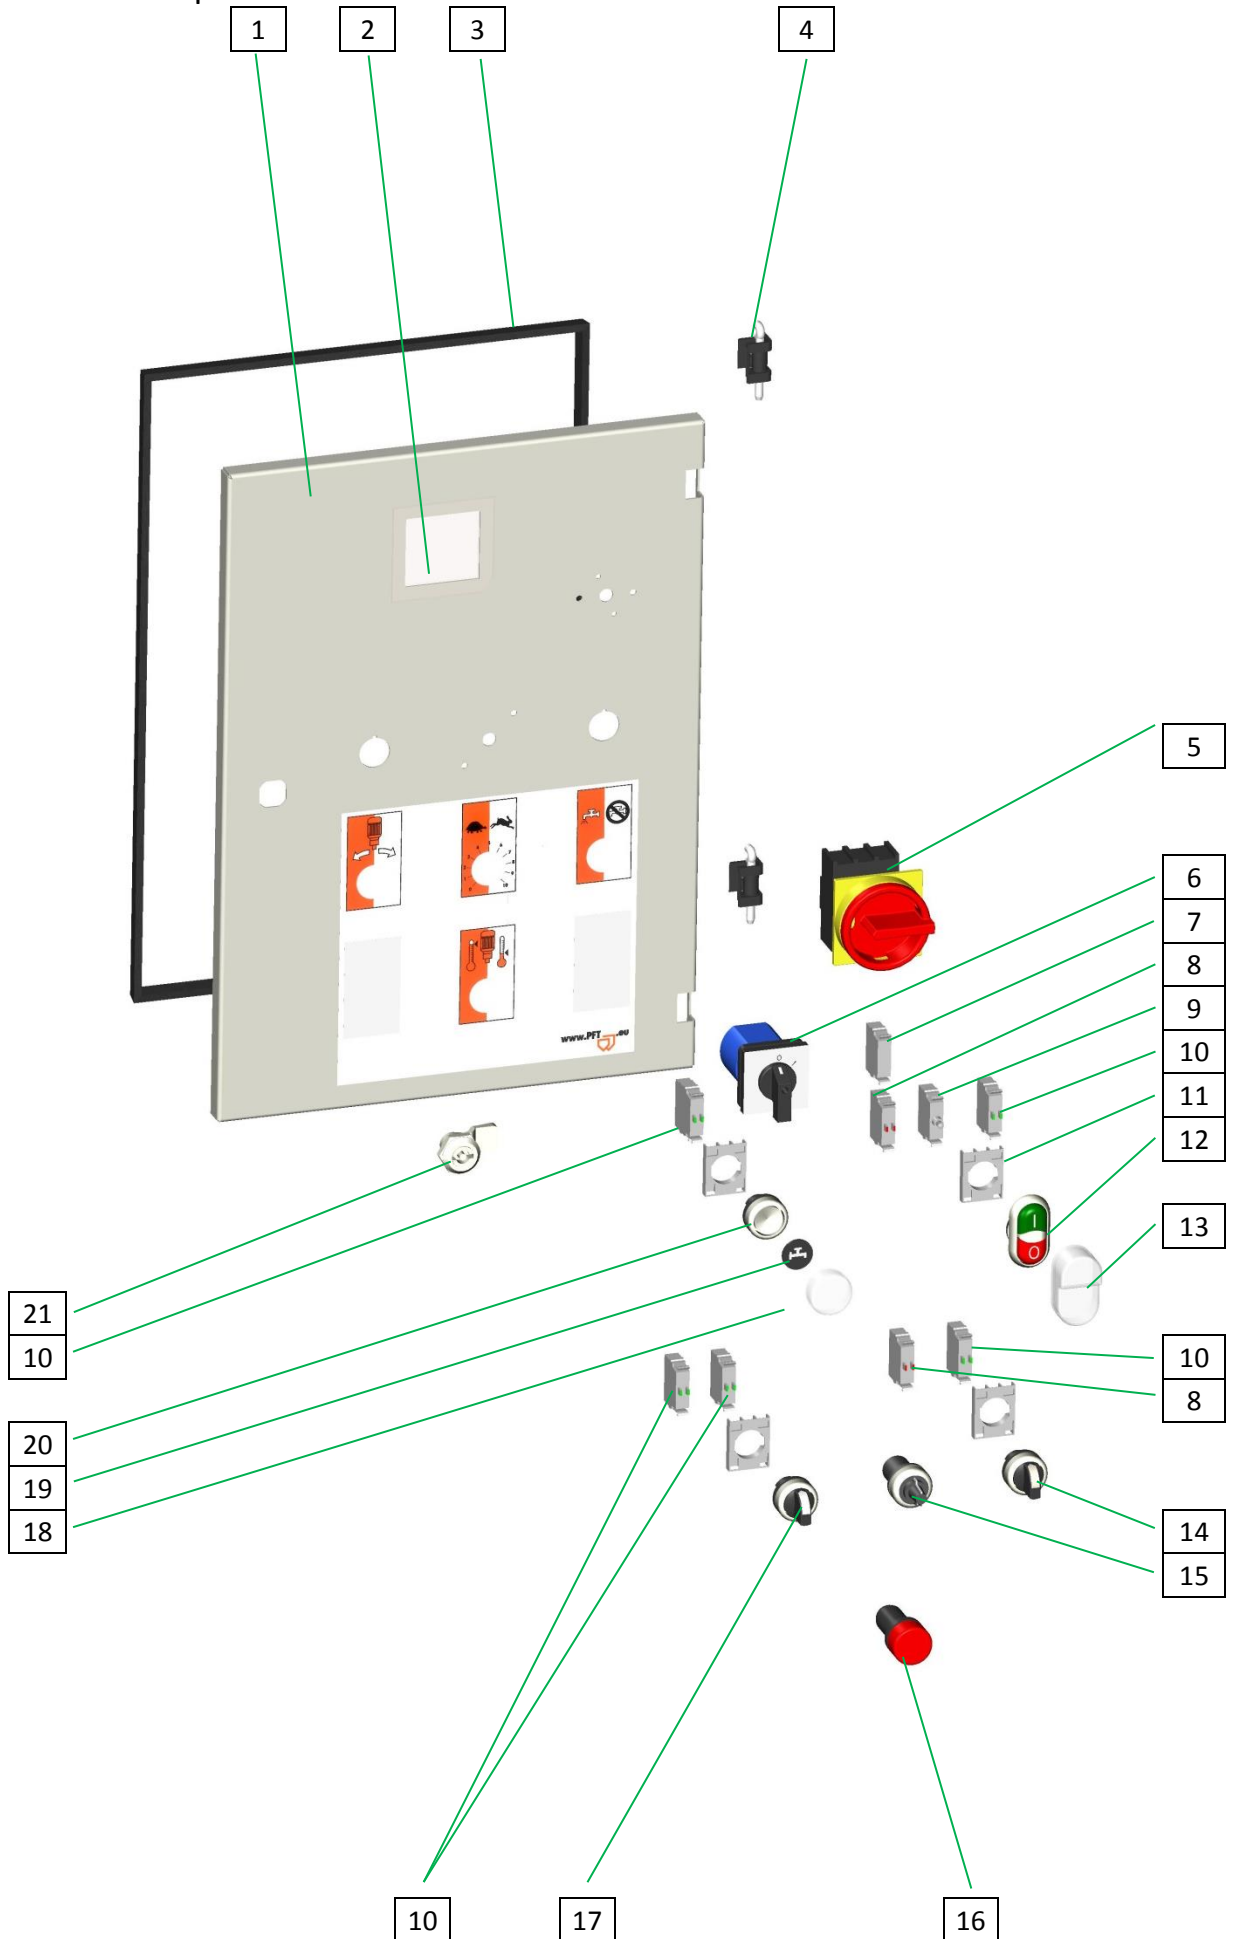

# Schaltschrank Ritmo XL 230V Artikelnummer 00195587

## Control box Ritmo XL 230V part number 00195587

Art. Nr. / Qty./Bmk		
1	00195637	
2	00075699	
3	00023495	
4	00053767	
5	20540000	Q1
6	00022162	Q3
7	00053886	
8	00053836	
9	00053881	
10	00053835	
11	00053834	
12	00053832	S1 H2
13	00053831	
14	00065978	S7
15	00050783	
16	00102136	H1
17	00053878	S2
18	00053830	
19	00053842	
20	00053839	
21	00036249	S3

## Control box Ritmo XL 230V part number 00195587

Art. Nr. / Qty.		
1	00195633	
2	20428604	
3	20428607	S4
4	00104568	
5	00012577	X1
6	20427200	X3
7	00037592	U1
8	00081516	L1
9	20462010	K3
10	20448120	K2
11	00084226	K1
12	00085295	
13	00042602	Q2
14	00280798	T1
15	20419000	
16	20419021	
17	00022063	Y1
18	00022064	S5
19	00022064	S6
20	00066984	
21	00066981	
22	00246203	
23	00208304	
24	00066981	
25	00069162	
26	00040671	
27	20432200	X2