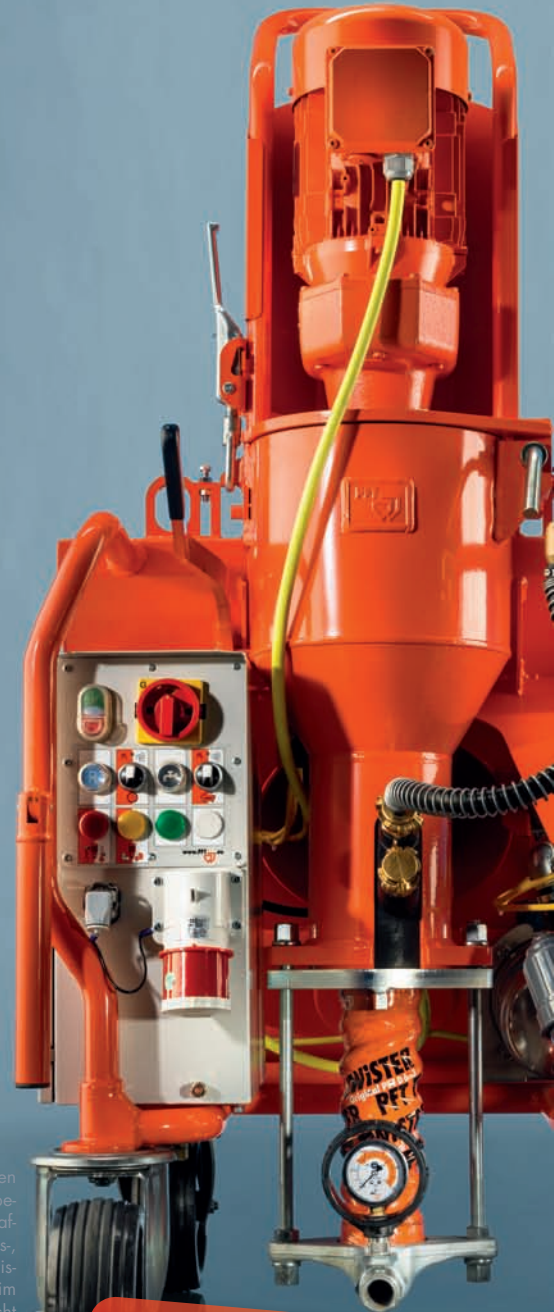

Alle Rechte und technischen Änderungen vorbehalten. Unsere Gewährleistung bezieht sich nur auf die einwandfreie Beschaffenheit unserer Maschinen. Verbrauchs-, Mengen-, Ausführungsangaben und Leistungsdaten sind Erfahrungswerte, die im Falle abweichender Gegebenheiten nicht ohne weiteres übertragen werden können. Des Weiteren gelten immer die Richtlinien des Materialherstellers. Änderungen, Nachdrucke und fotomechanische Wiedergaben, auch auszugsweise, bedürfen der Genehmigung der Knauf PFT GmbH & Co. KG. Florpost PFT G 4-D/5M/03.13/FLY

... alle Infos über Ausführungen, Zubehör, technische Daten bei Ihrem PFT Händler oder unter www.pft.eu

Händler

Knauf PFT GmbH & Co. KG
Postfach 60
97343 Iphofen
Einersheimer Straße 53
97346 Iphofen

Knauf Gips
Trockenbau- und Boden-Systeme

Knauf AMF
Decken-Systeme

Knauf Bauprodukte
Profil-Lösungen für Zuhause

Knauf Gips / Marmorit
Putz- und Fassadensysteme

Knauf Dämmstoffe
Polystyrol-Dämmstoffe

Marbos
Mörtelsysteme im Tiefbau

Knauf Insulation
Dämmstoffe aus Steinwolle,
Glaswolle und Holzwolle

Knauf Integral
Gipsfasertechnologie
für Boden, Wand und Decke

Knauf Perlite
AQUAPANEL® Cement Boards,
Perlite

Sakret Bausysteme
Trockenmörtel für
Neubau und Sanierung